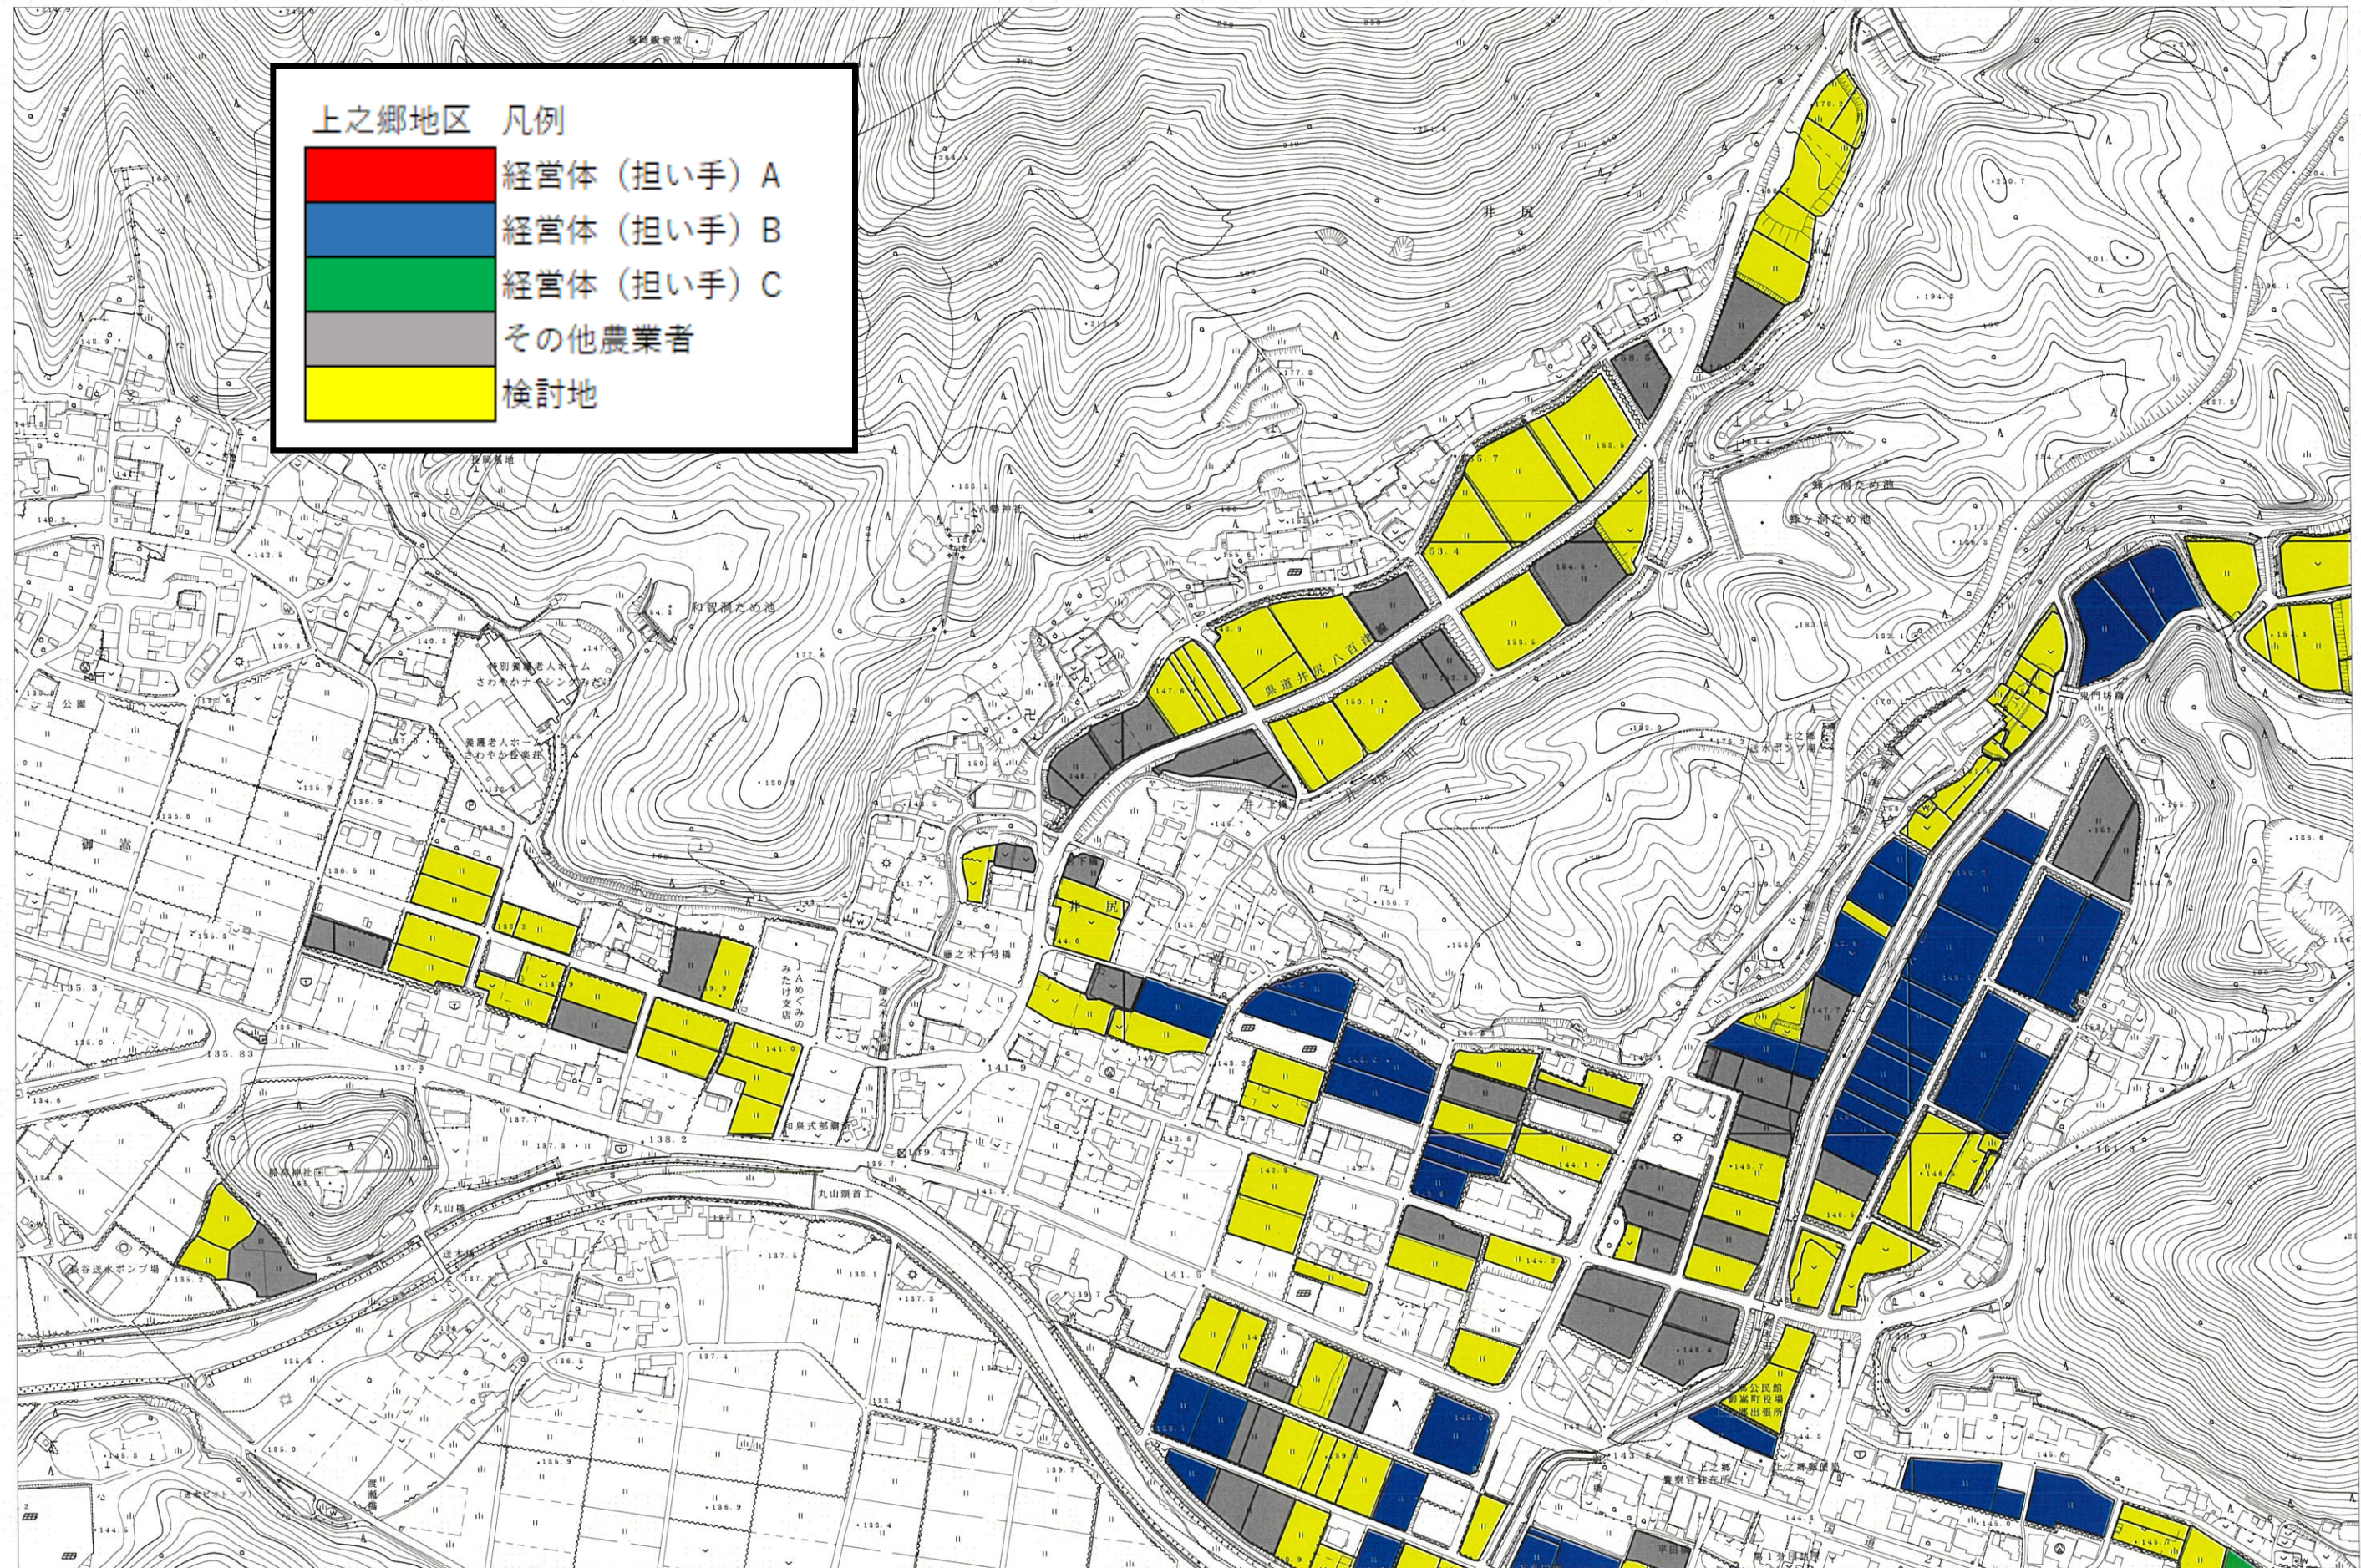

上之郷地区目標地図(井尻)

上之郷地区 凡例

Red	経営体 (担い手) A
Blue	経営体 (担い手) B
Green	経営体 (担い手) C
Grey	その他農業者
Yellow	検討地