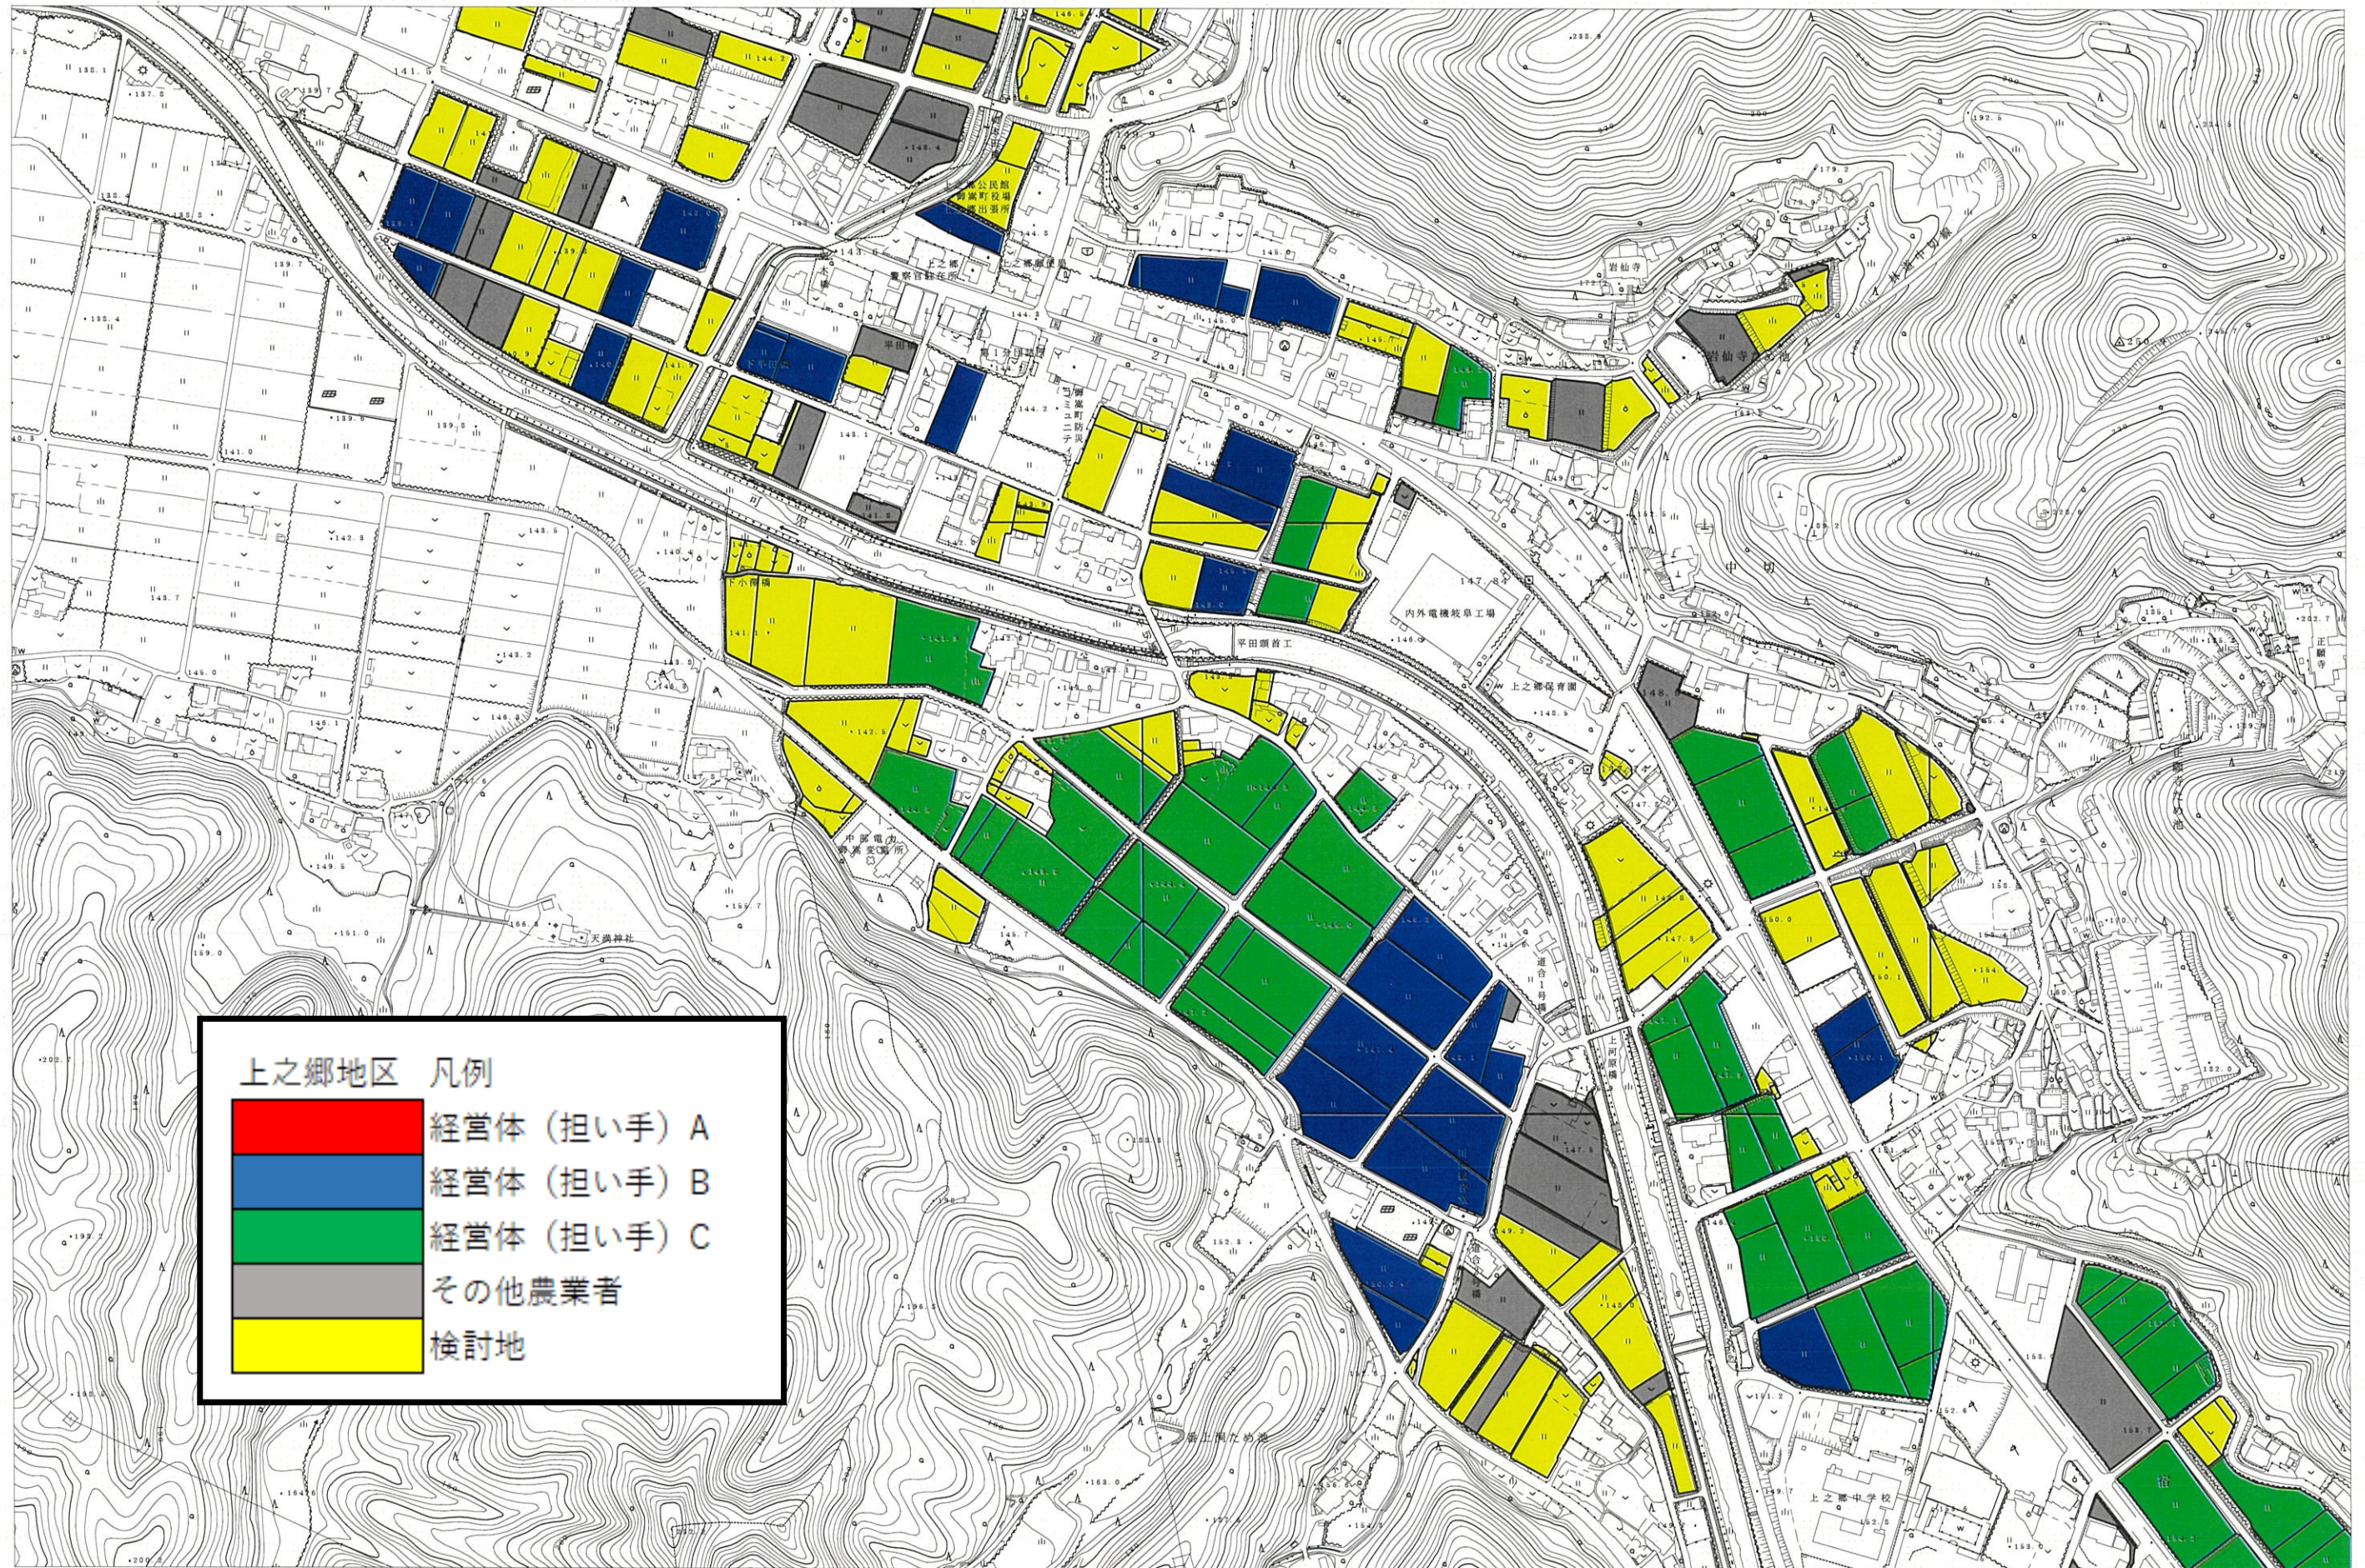

上之郷地区目標地図(北切・平・川南)

上之郷地区 凡例

Red	経営体 (担い手) A
Blue	経営体 (担い手) B
Green	経営体 (担い手) C
Grey	その他農業者
Yellow	検討地

1:4,000

0

250

500m