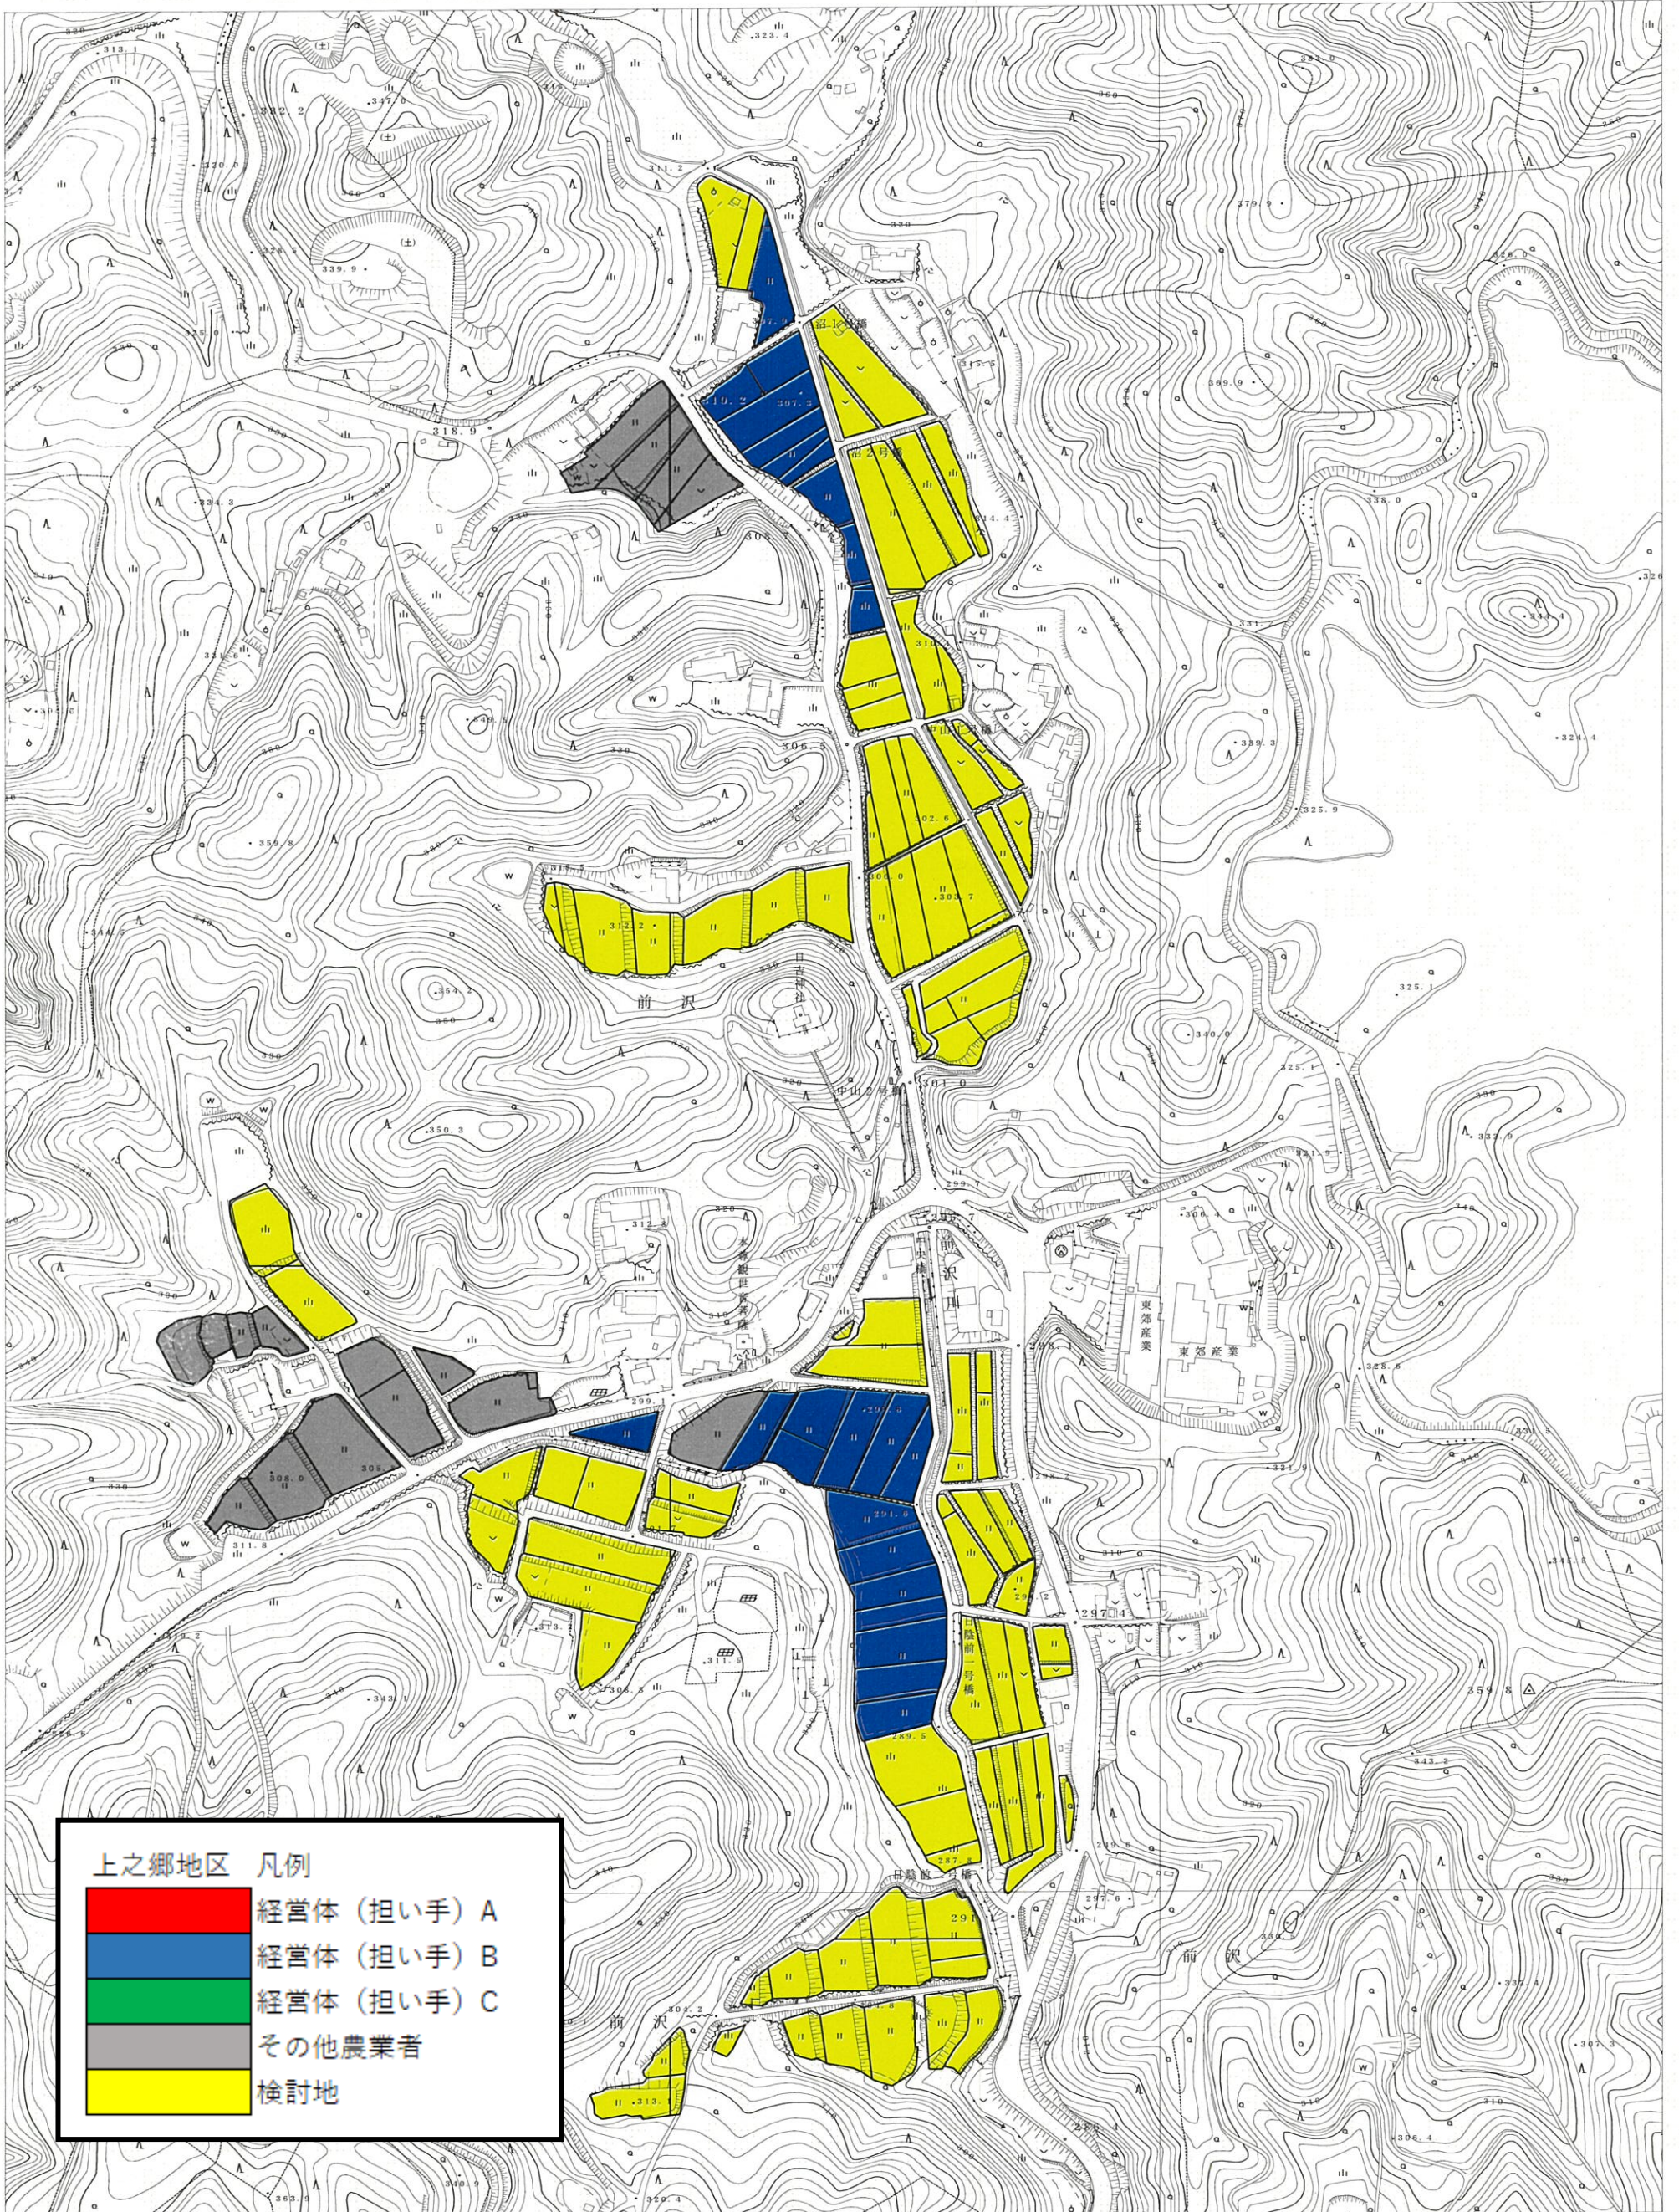

# 上之郷地区目標地図(前沢)

## 上之郷地区 凡例

- 経営体 (担い手) A
- 経営体 (担い手) B
- 経営体 (担い手) C
- その他農業者
- 検討地

1:3,500

0 100 200 300m