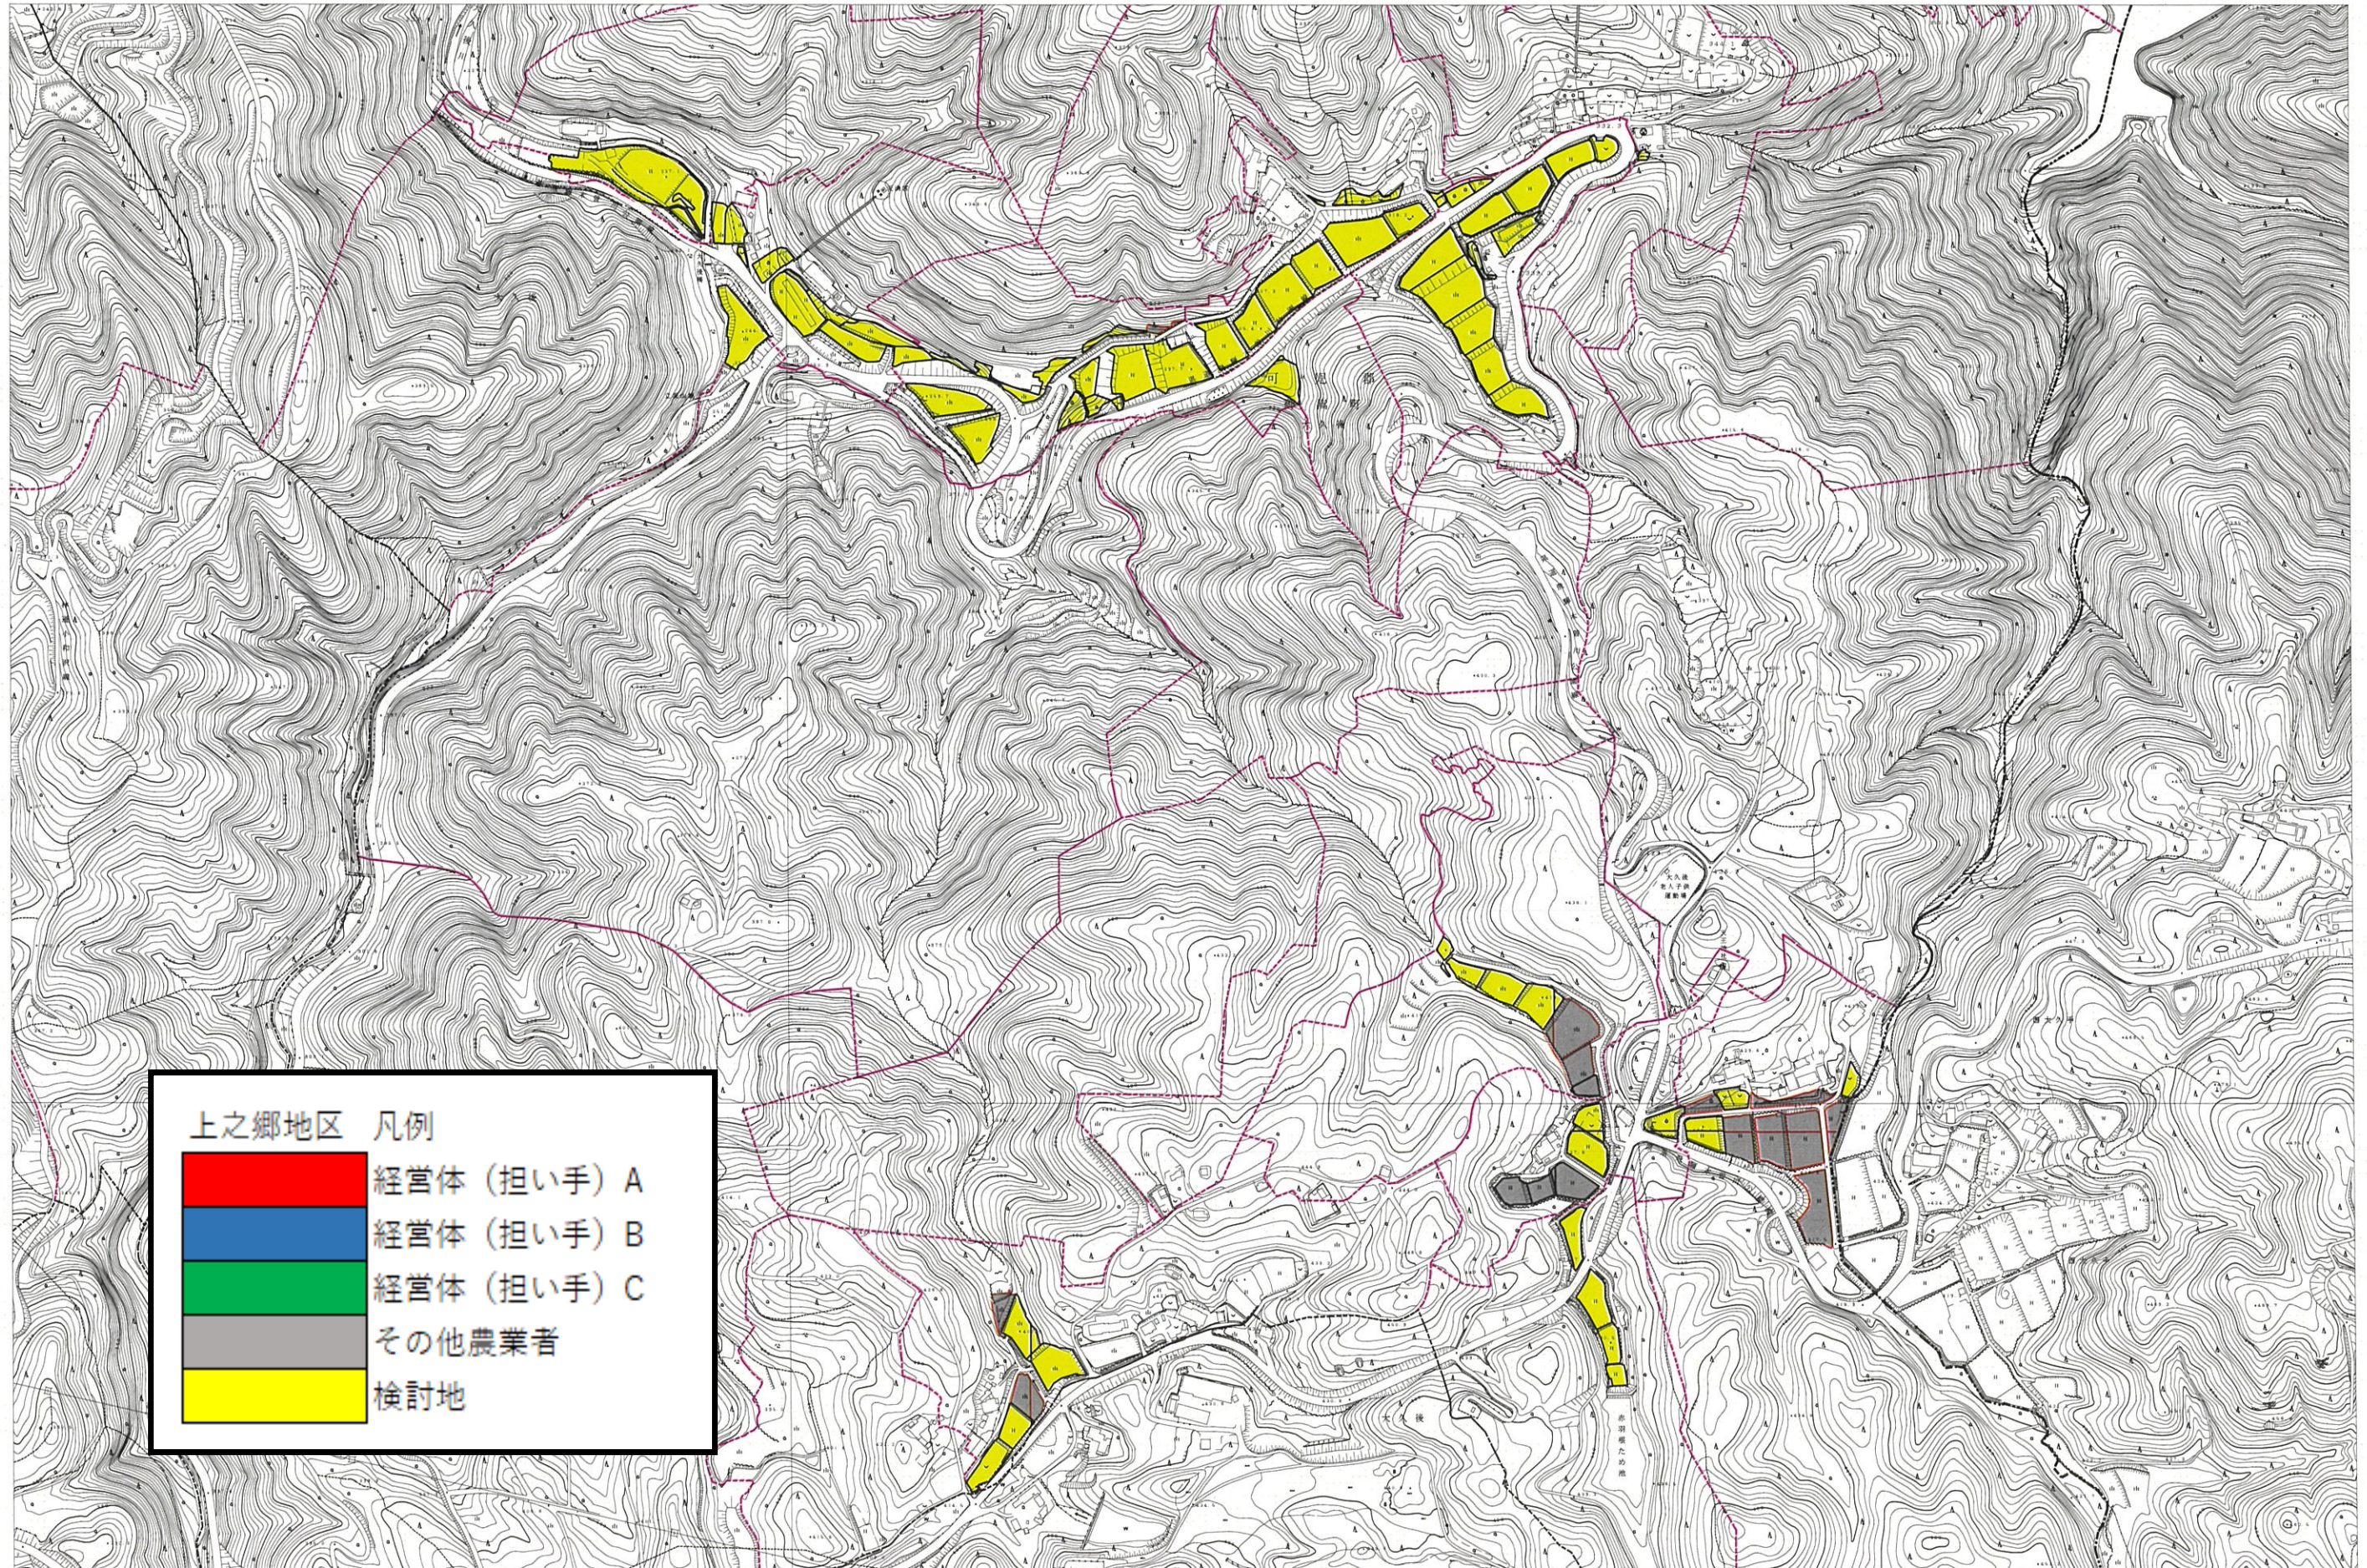

上之郷地区目標地図(大久後)

上之郷地区 凡例	
	経営体 (担い手) A
	経営体 (担い手) B
	経営体 (担い手) C
	その他農業者
	検討地