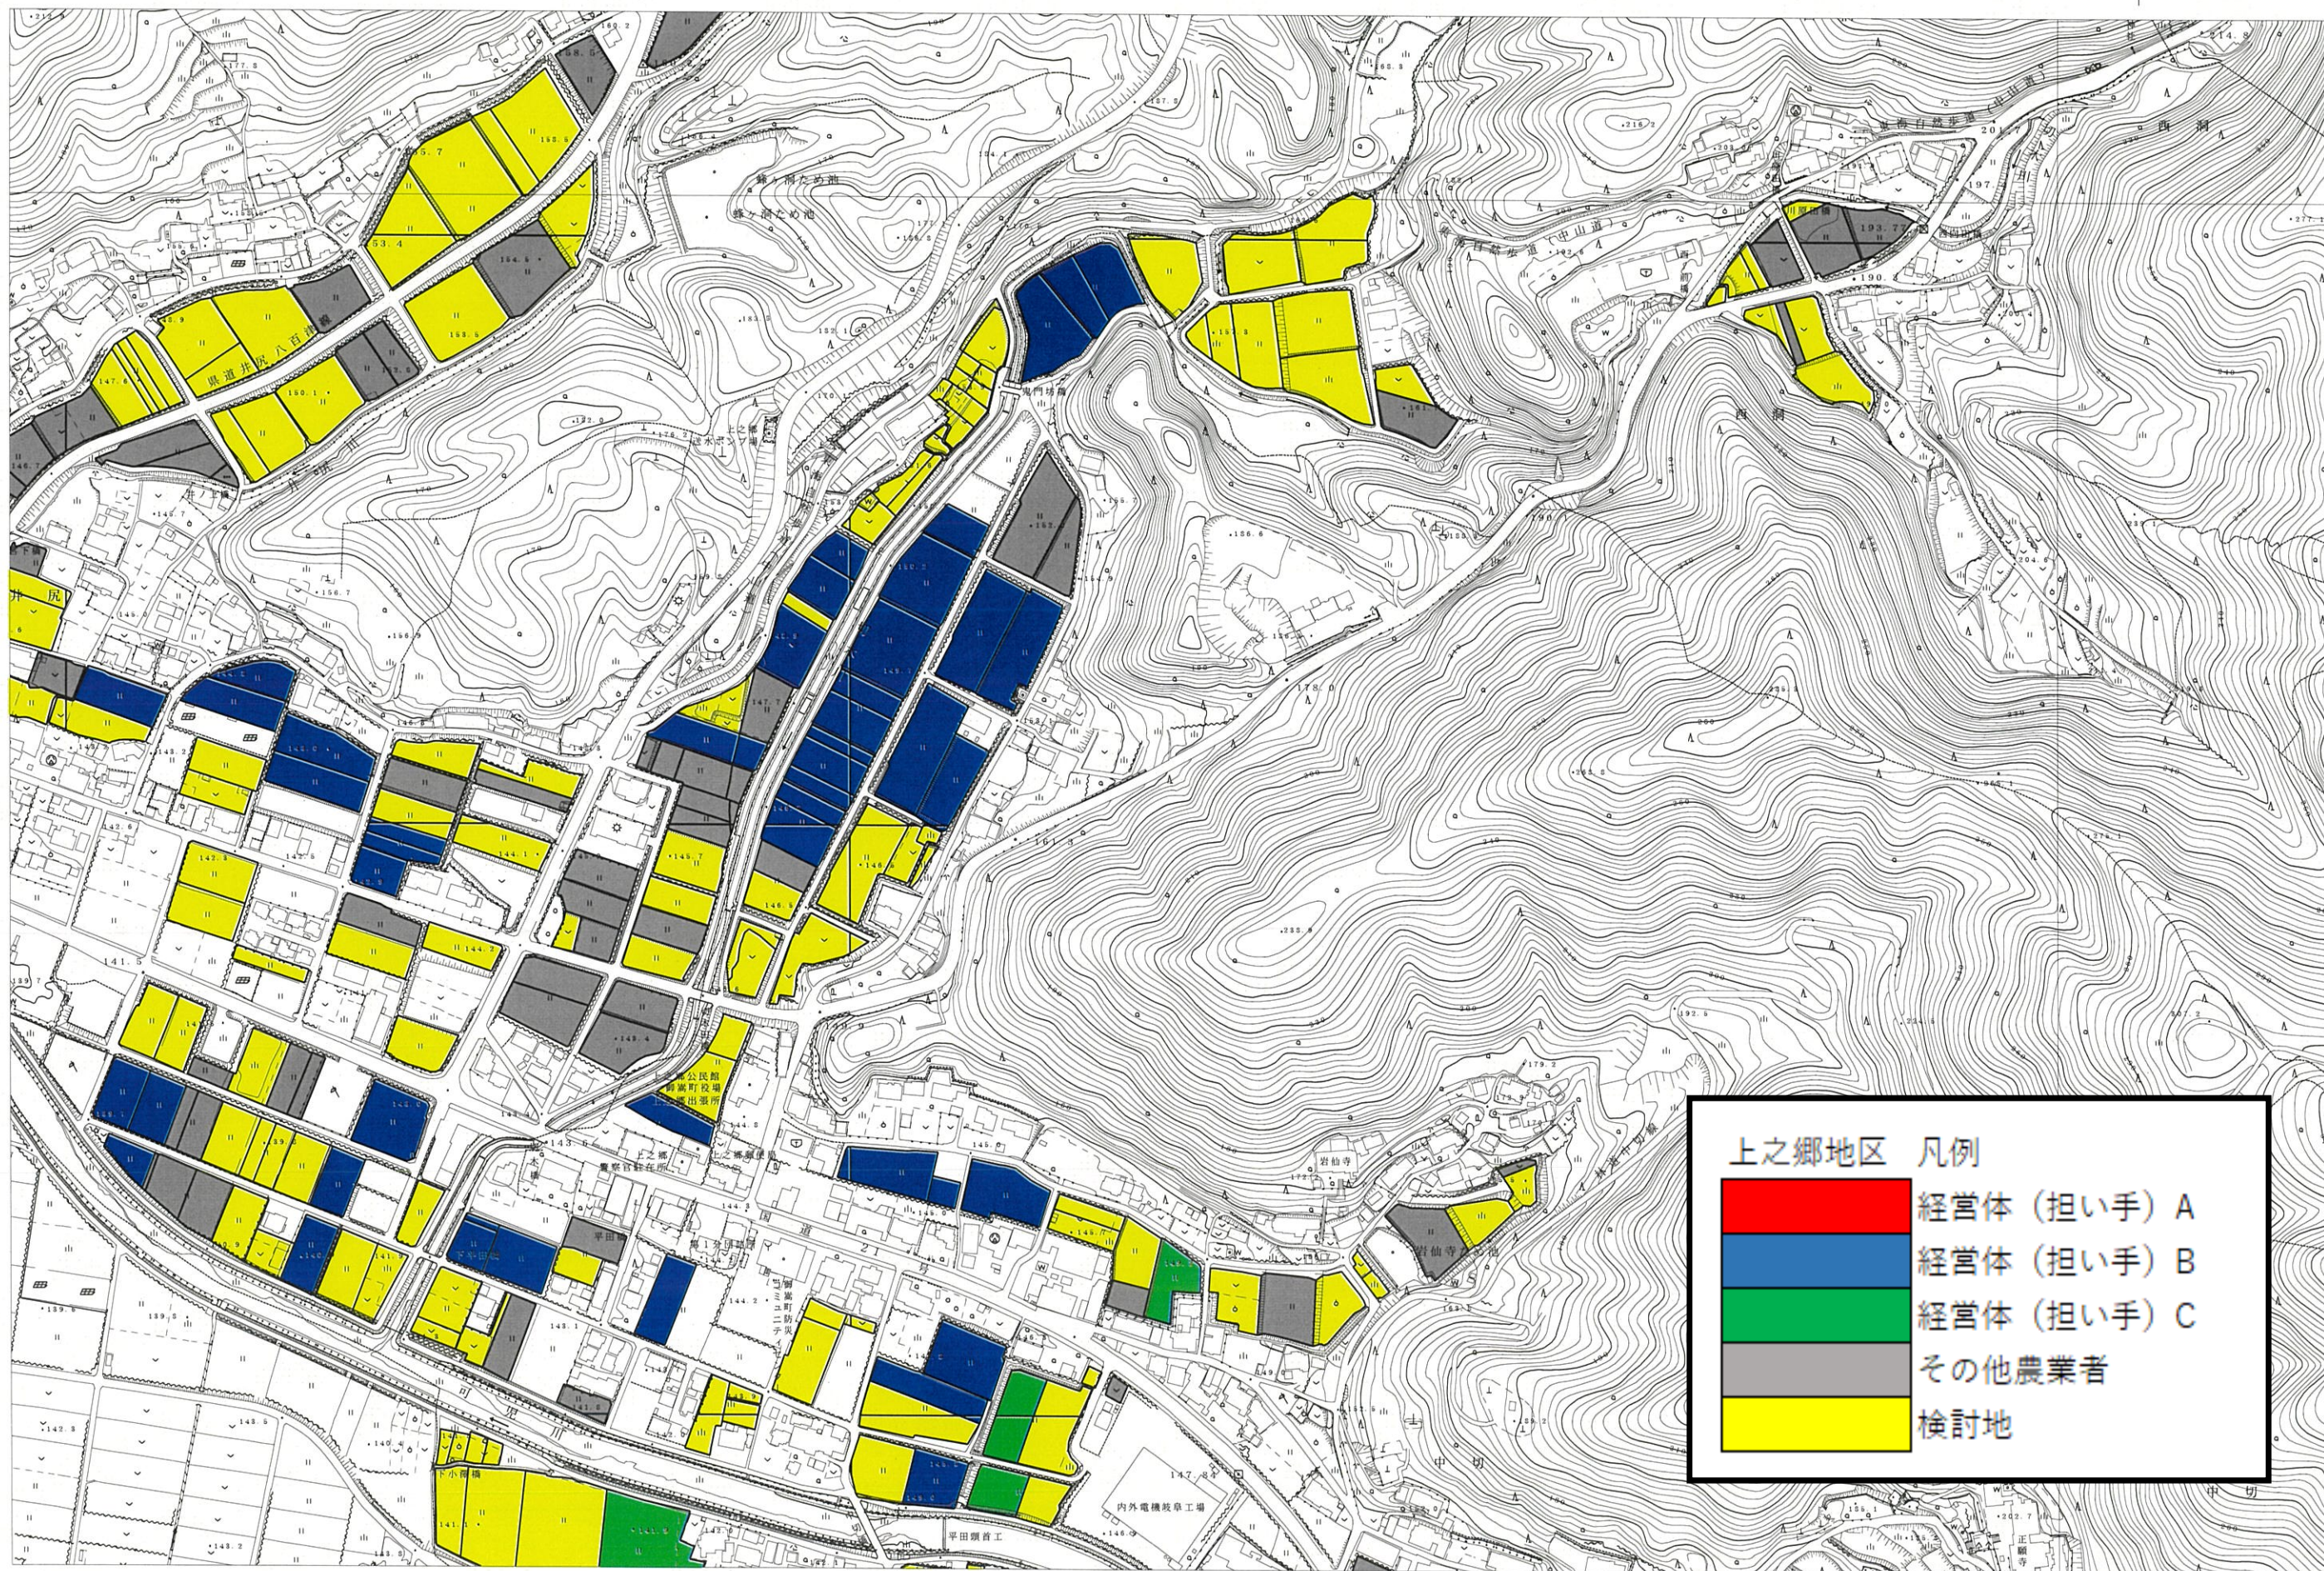

上之郷地区目標地図(井尻・北切・西洞)

上之郷地区 凡例	
	経営体 (担い手) A
	経営体 (担い手) B
	経営体 (担い手) C
	その他農業者
	検討地

1:4,000

0

250

500m