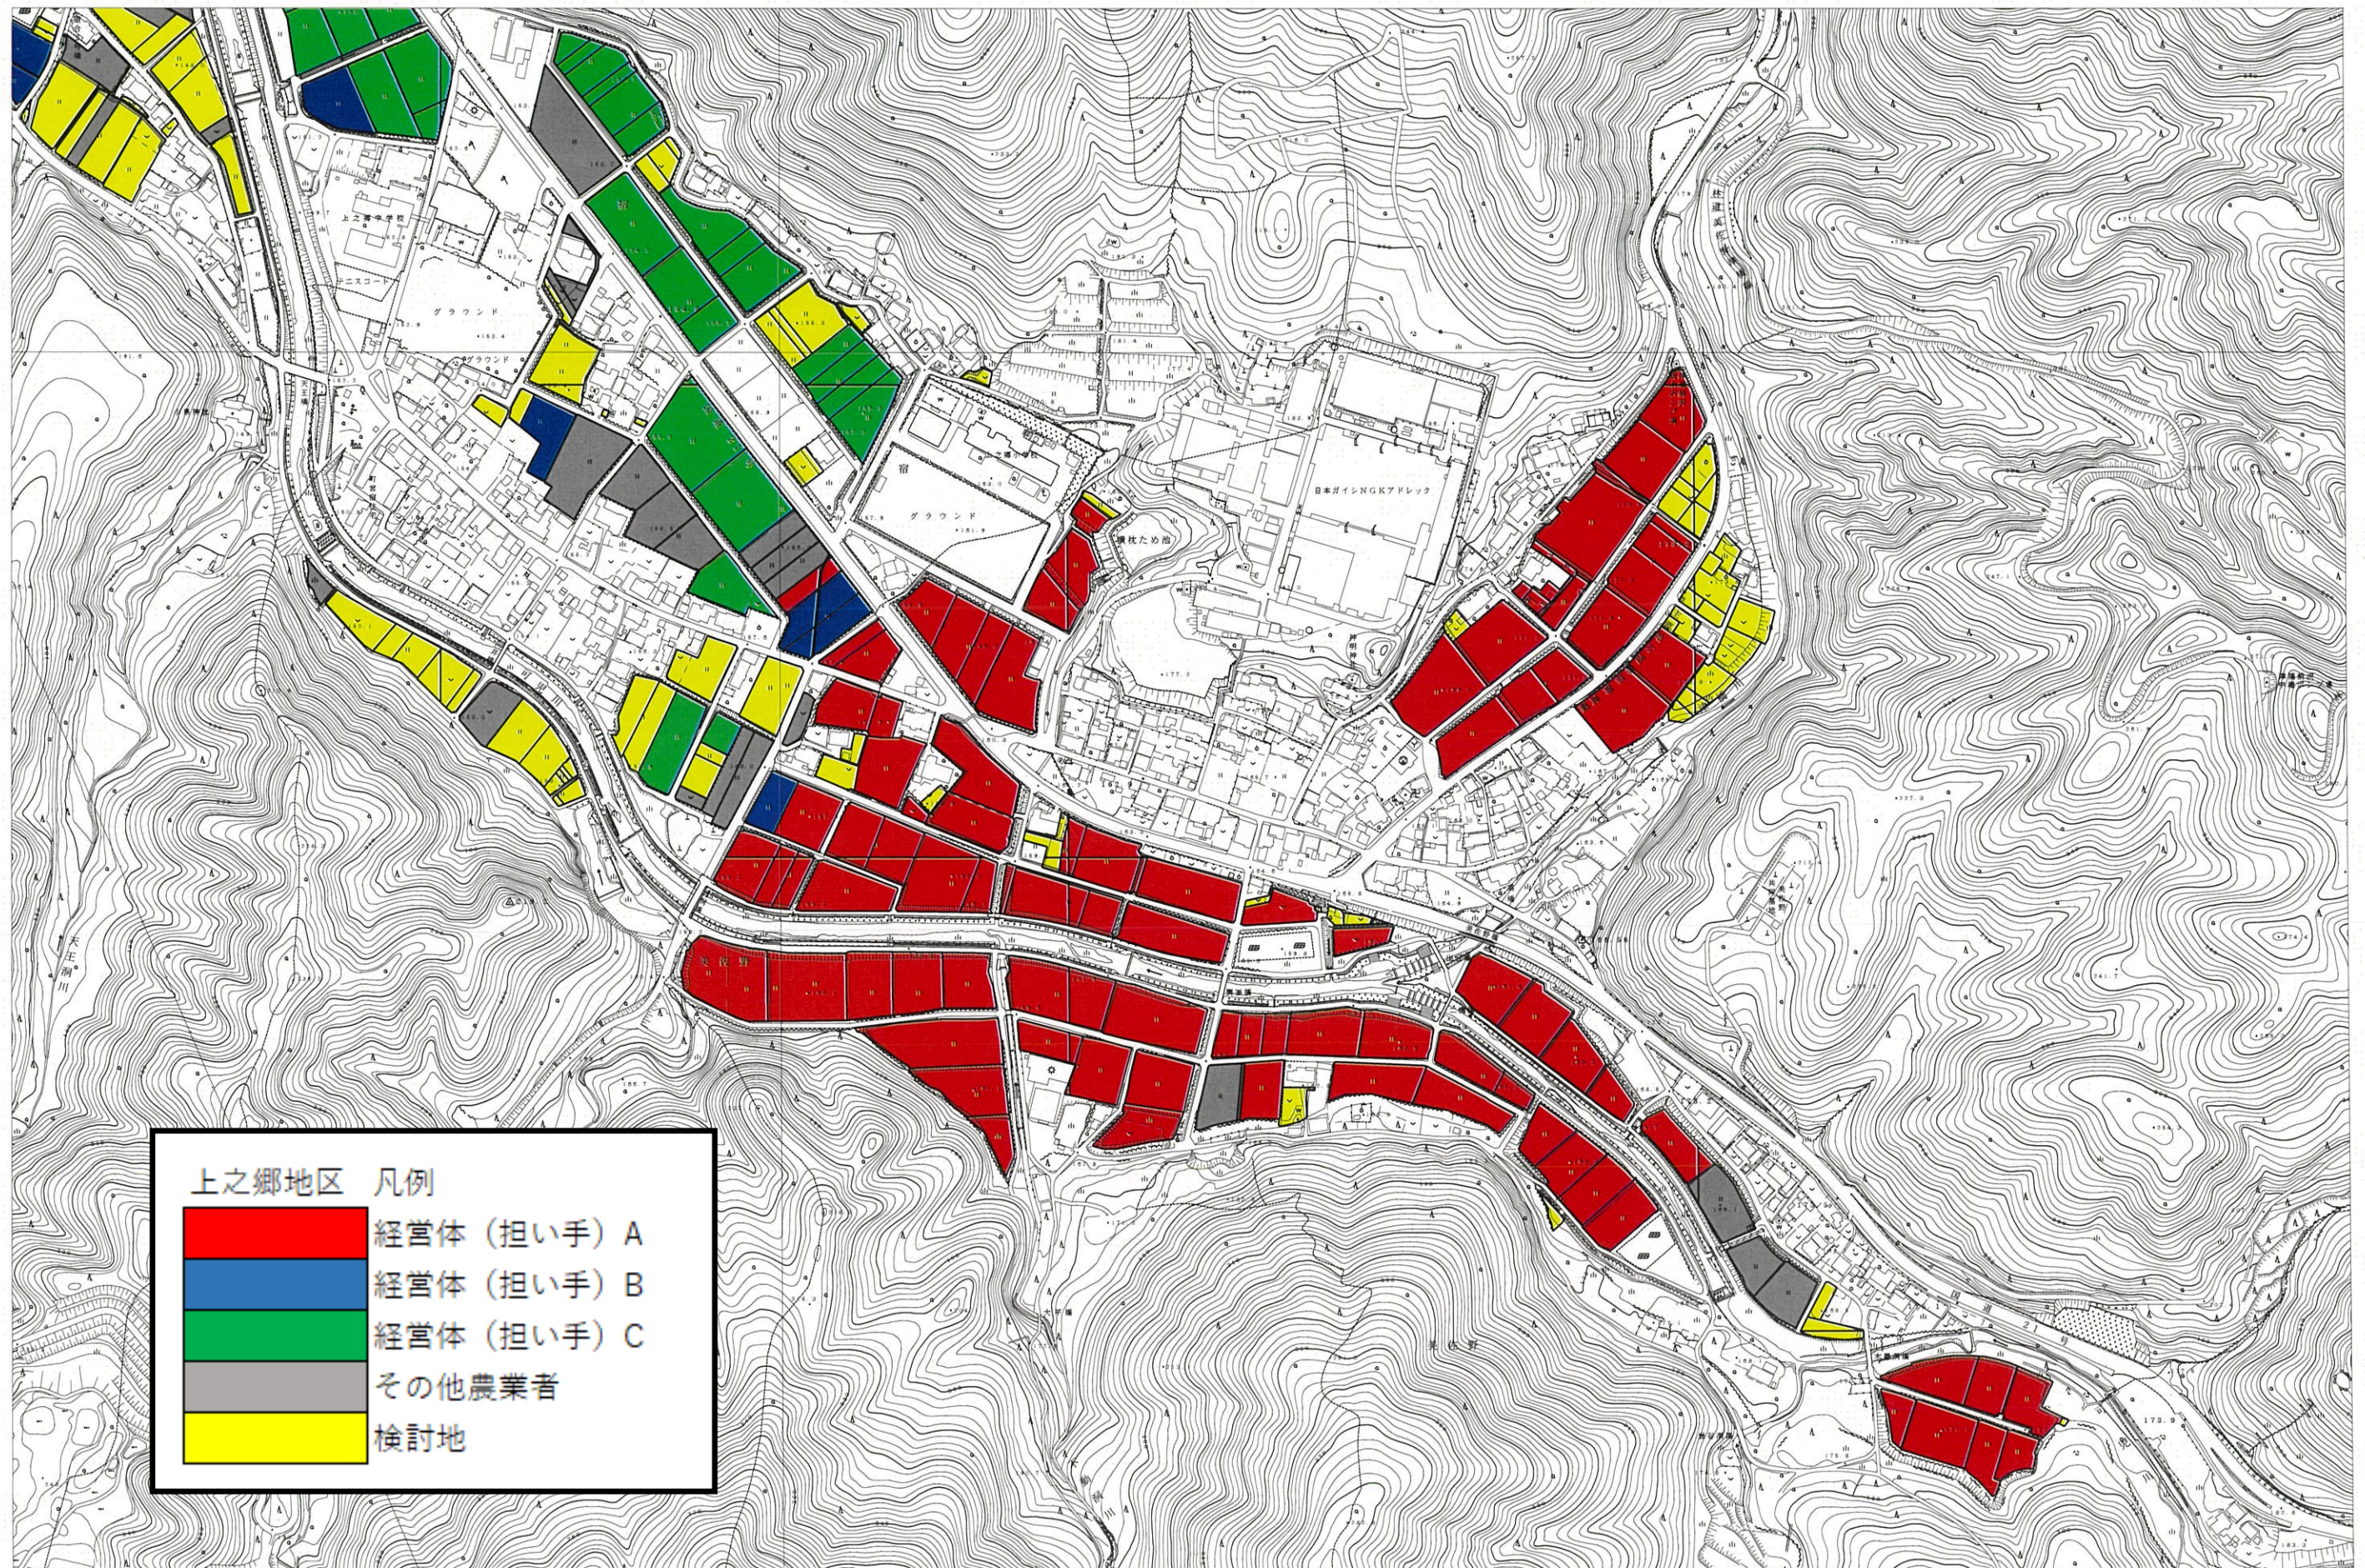

上之郷地区目標地図(宿・美佐野)

| 上之郷地区 凡例  |             |
|---|-------------|
|  | 経営体 (担い手) A |
|  | 経営体 (担い手) B |
|  | 経営体 (担い手) C |
|  | その他農業者      |
|  | 検討地         |

1:5,000

0 250 500m