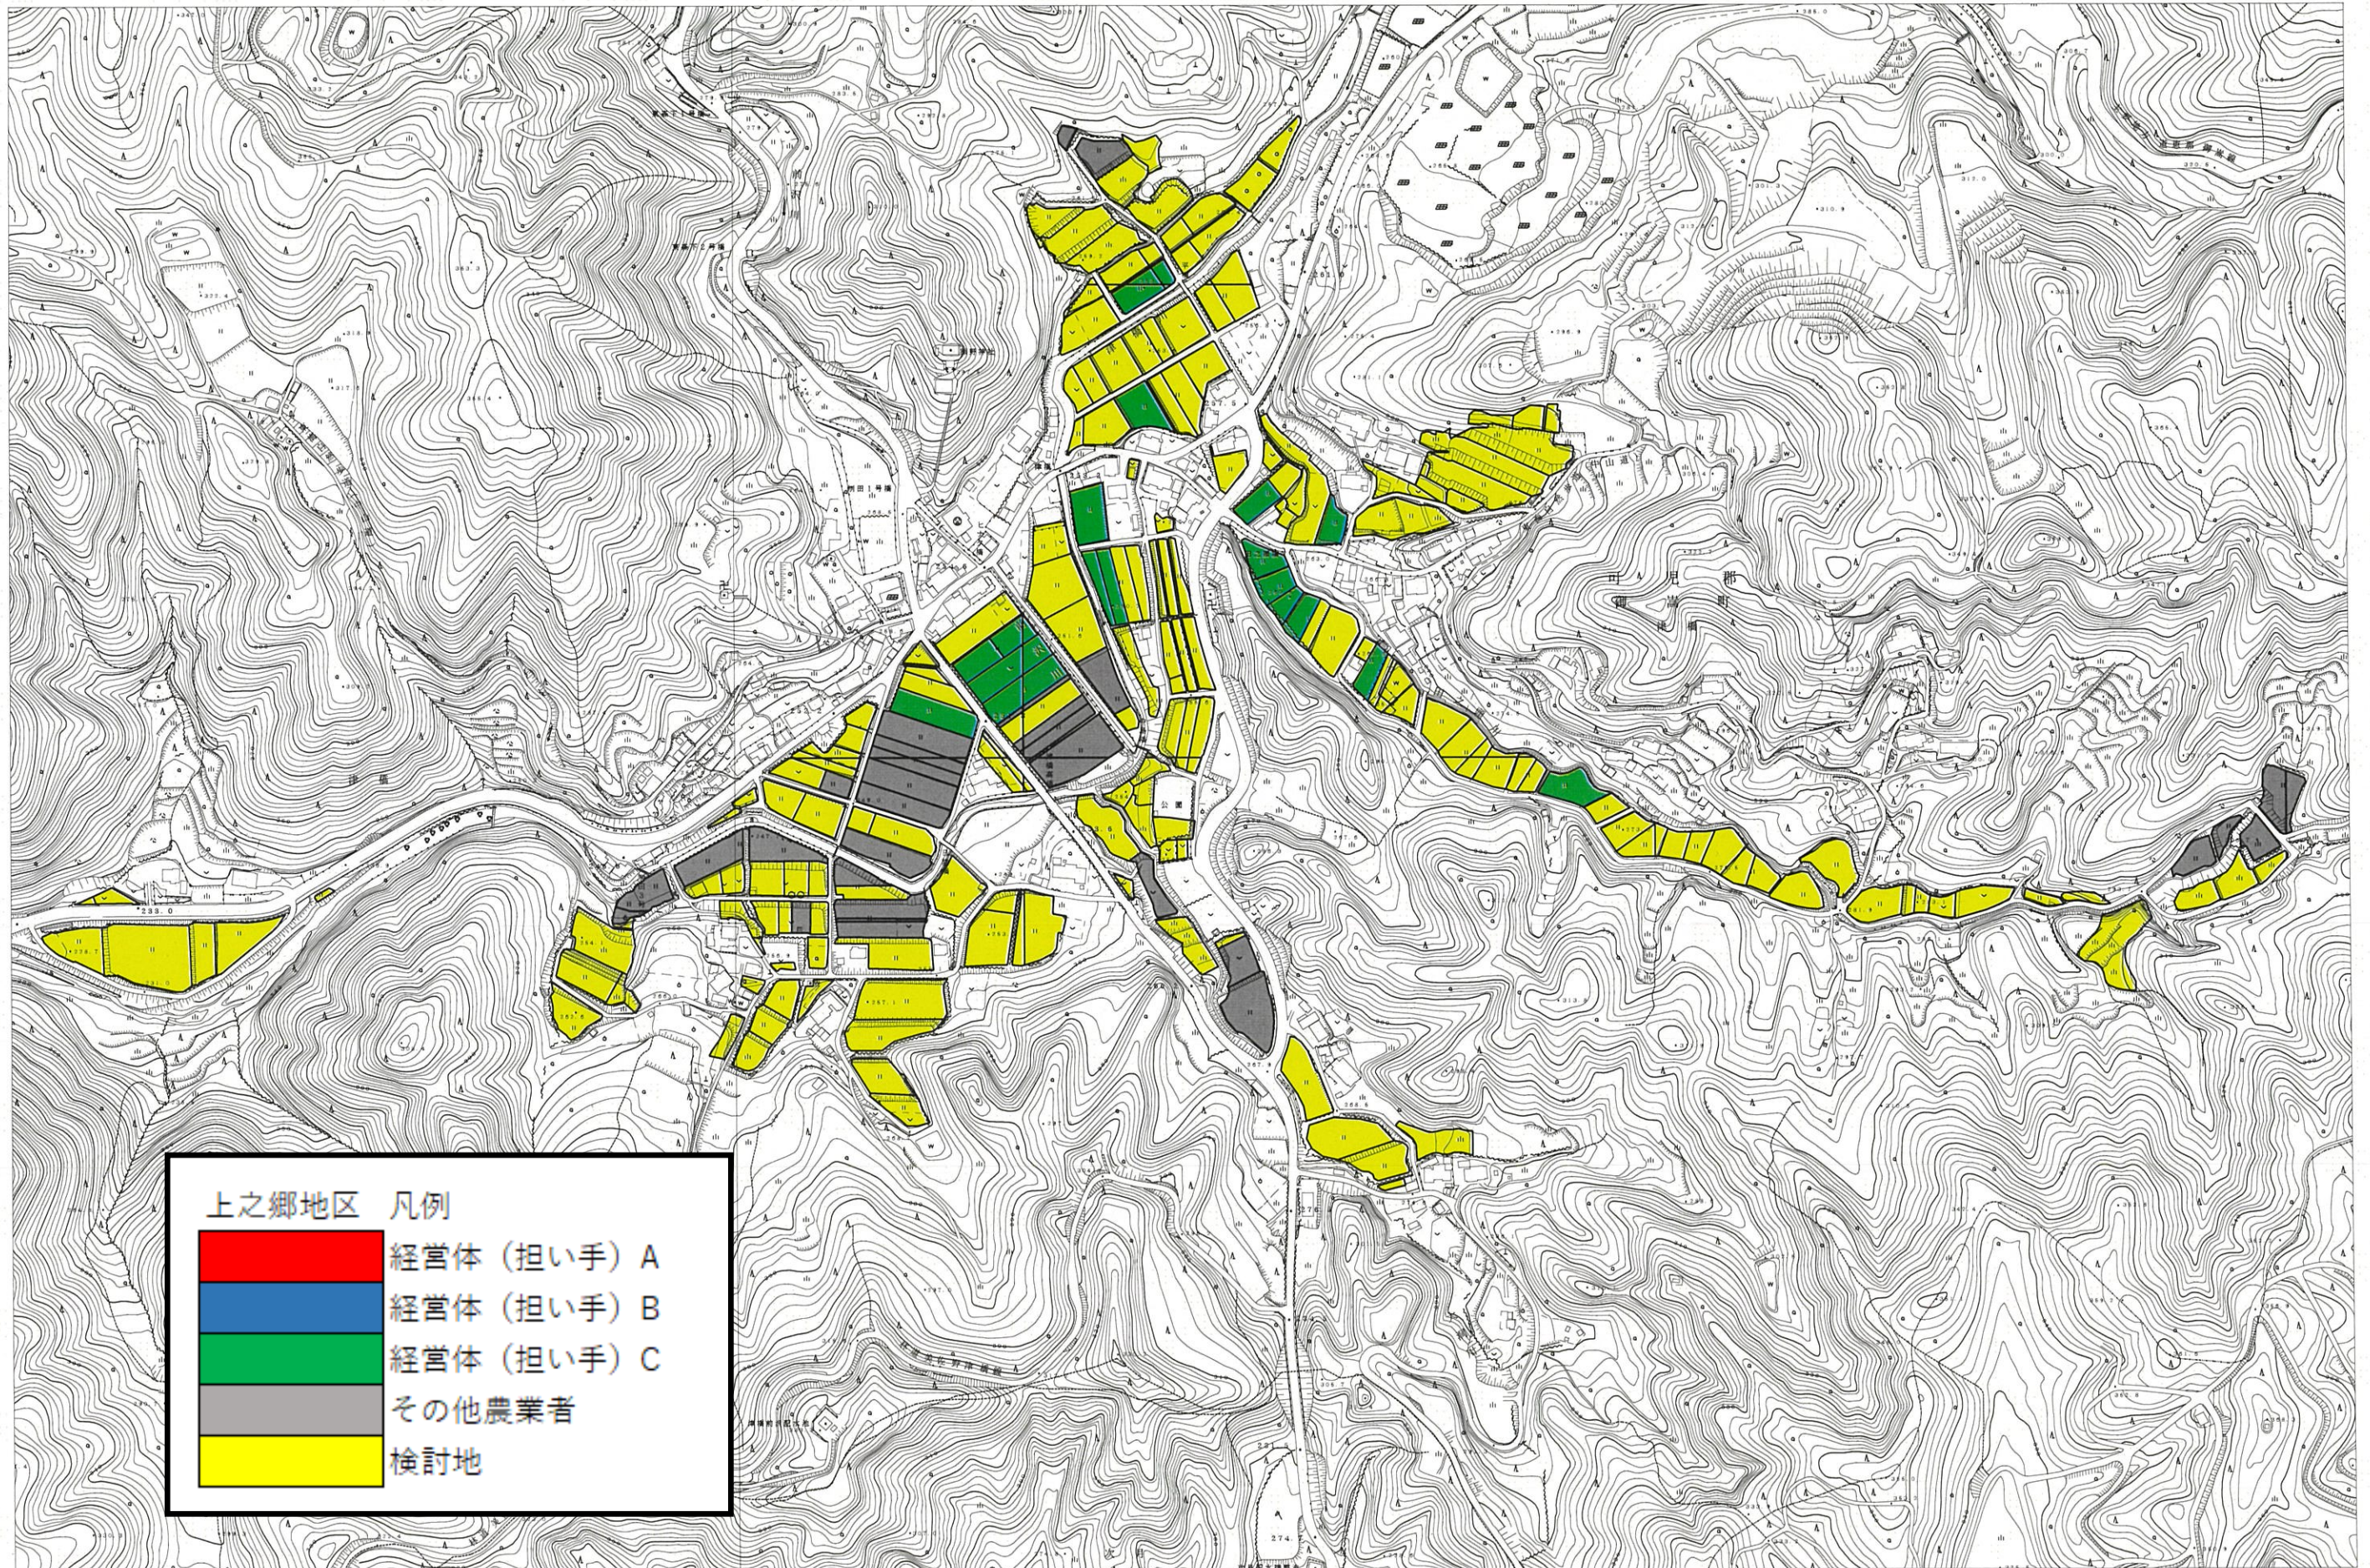

上之郷地区目標地図(津橋)

1:5,000