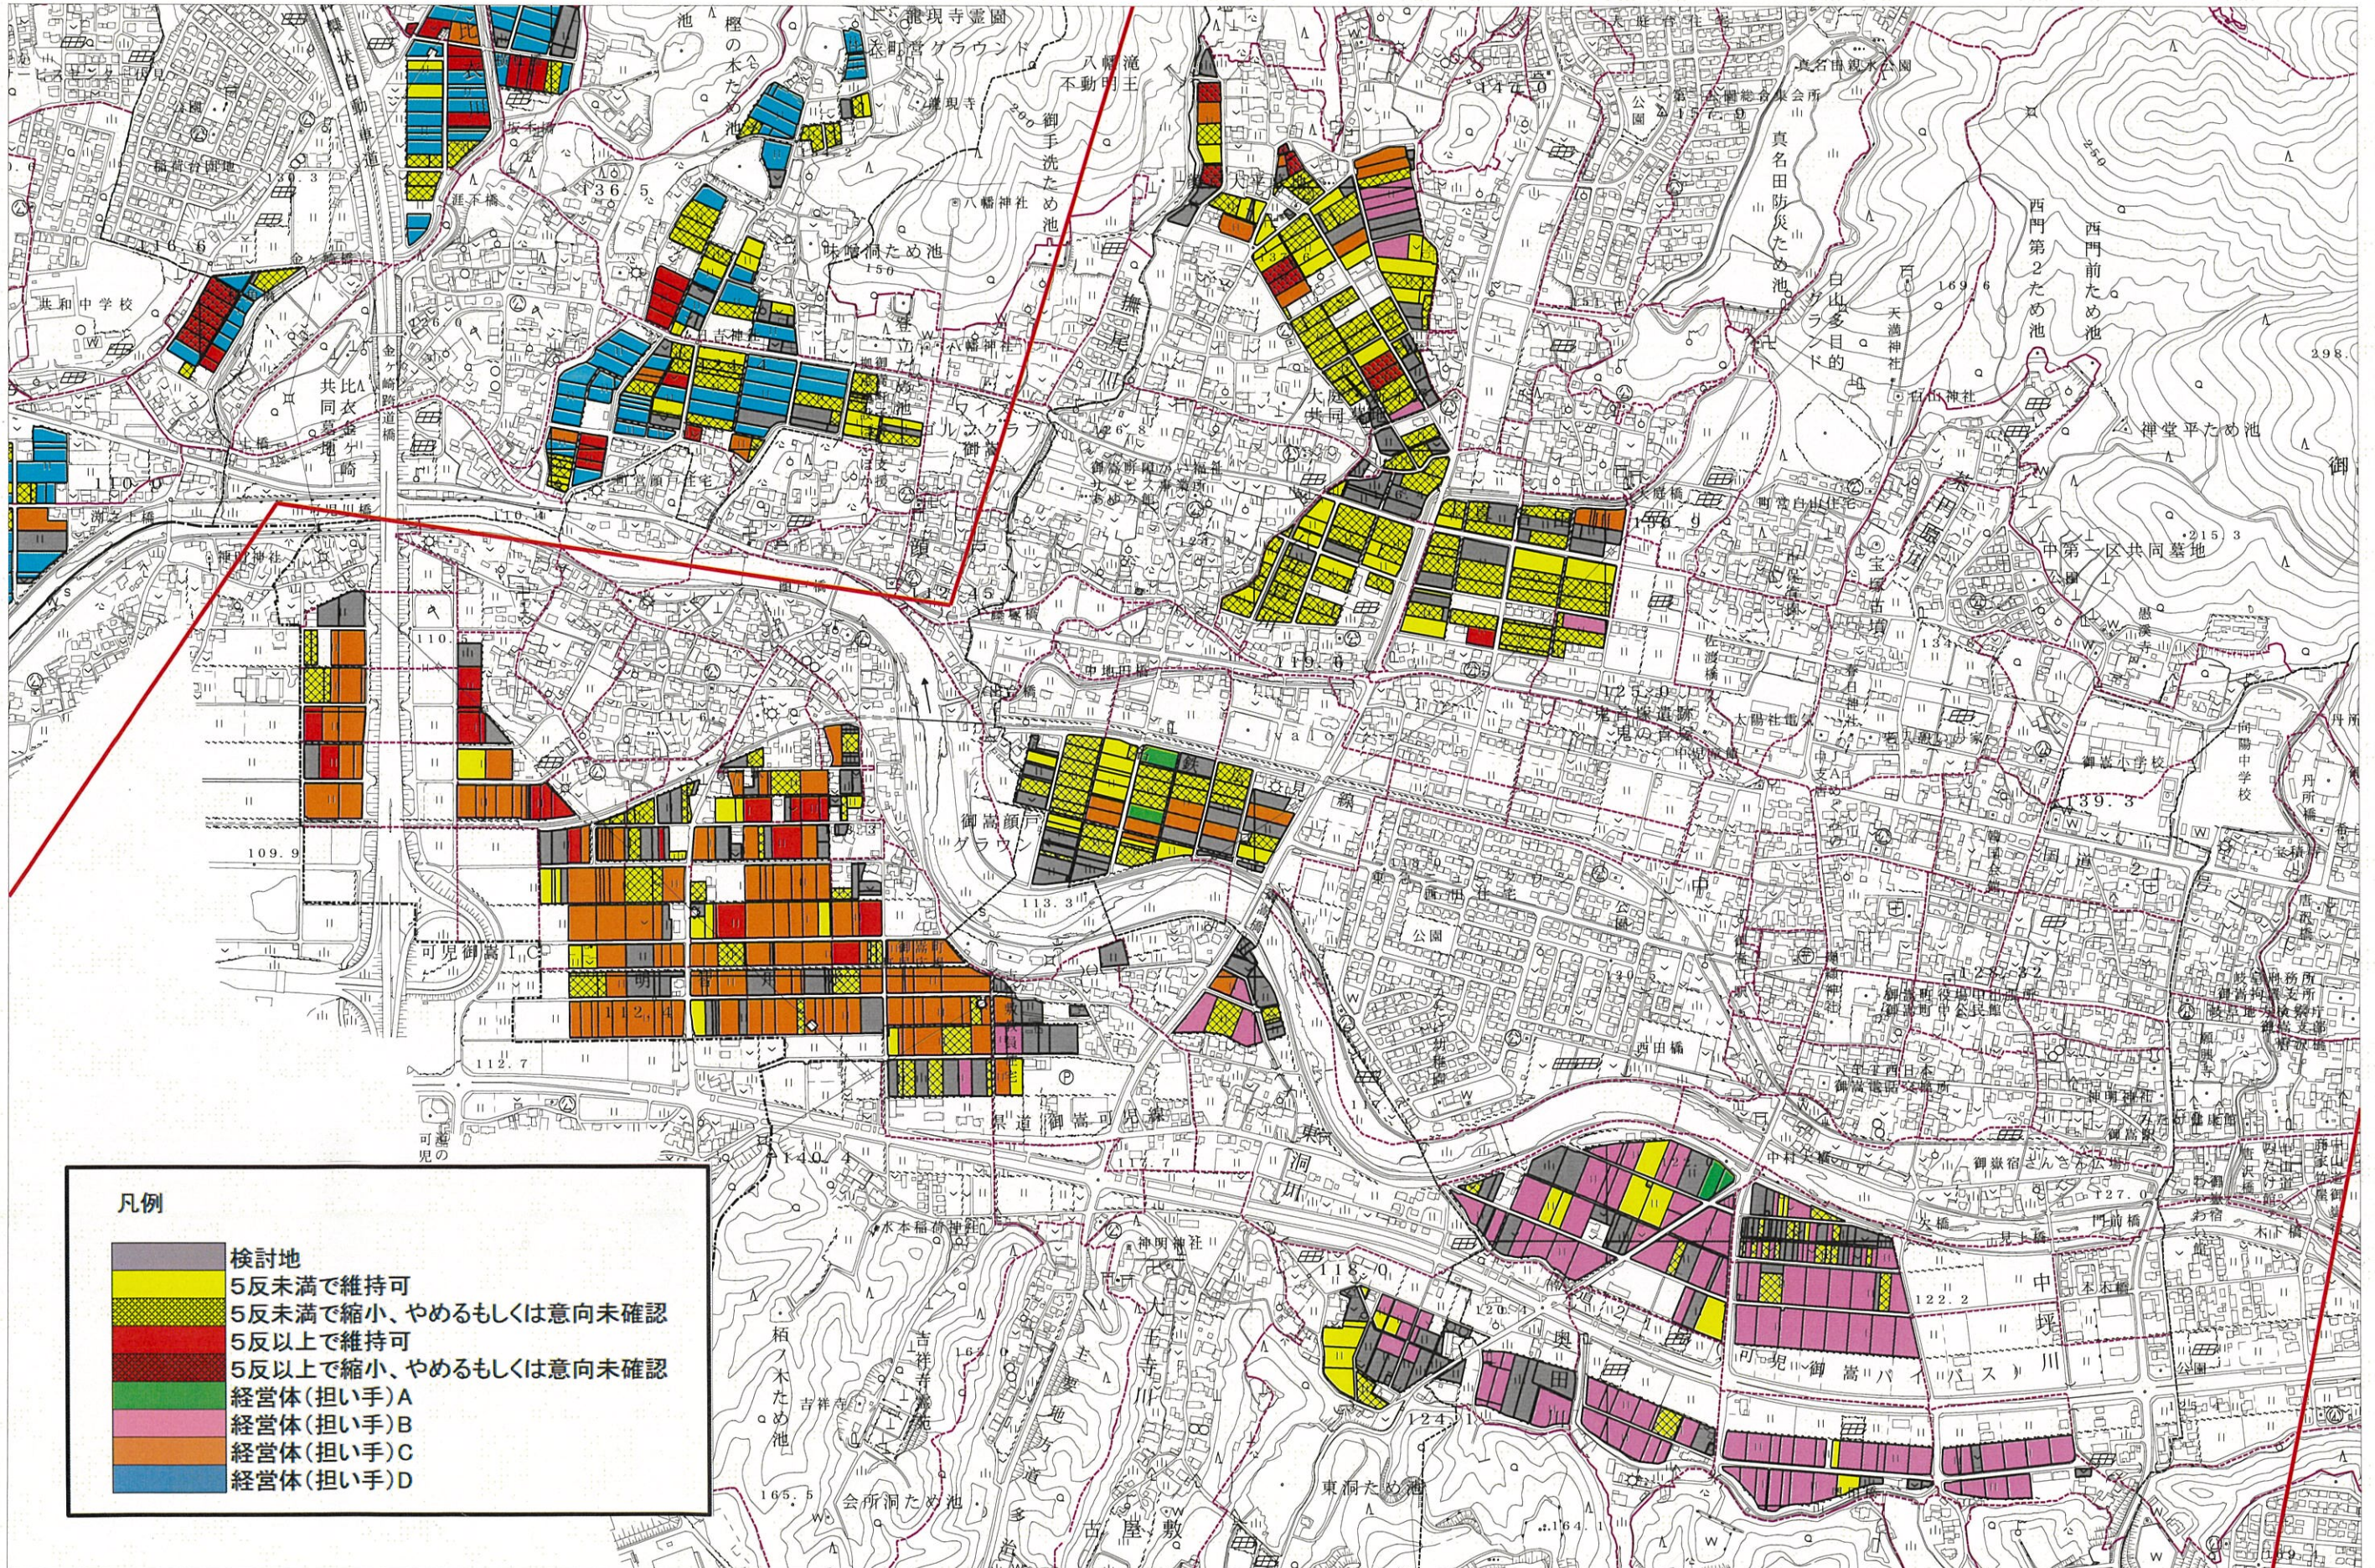

# 目標地図 中地区

**凡例**

	検討地
	5反未満で維持可
	5反未満で縮小、やめるもしくは意向未確認
	5反以上で維持可
	5反以上で縮小、やめるもしくは意向未確認
	経営体(担い手)A
	経営体(担い手)B
	経営体(担い手)C
	経営体(担い手)D

1:9,000

この図面は、空中写真をもとに作成した資料である為、公園とは異なるものである。