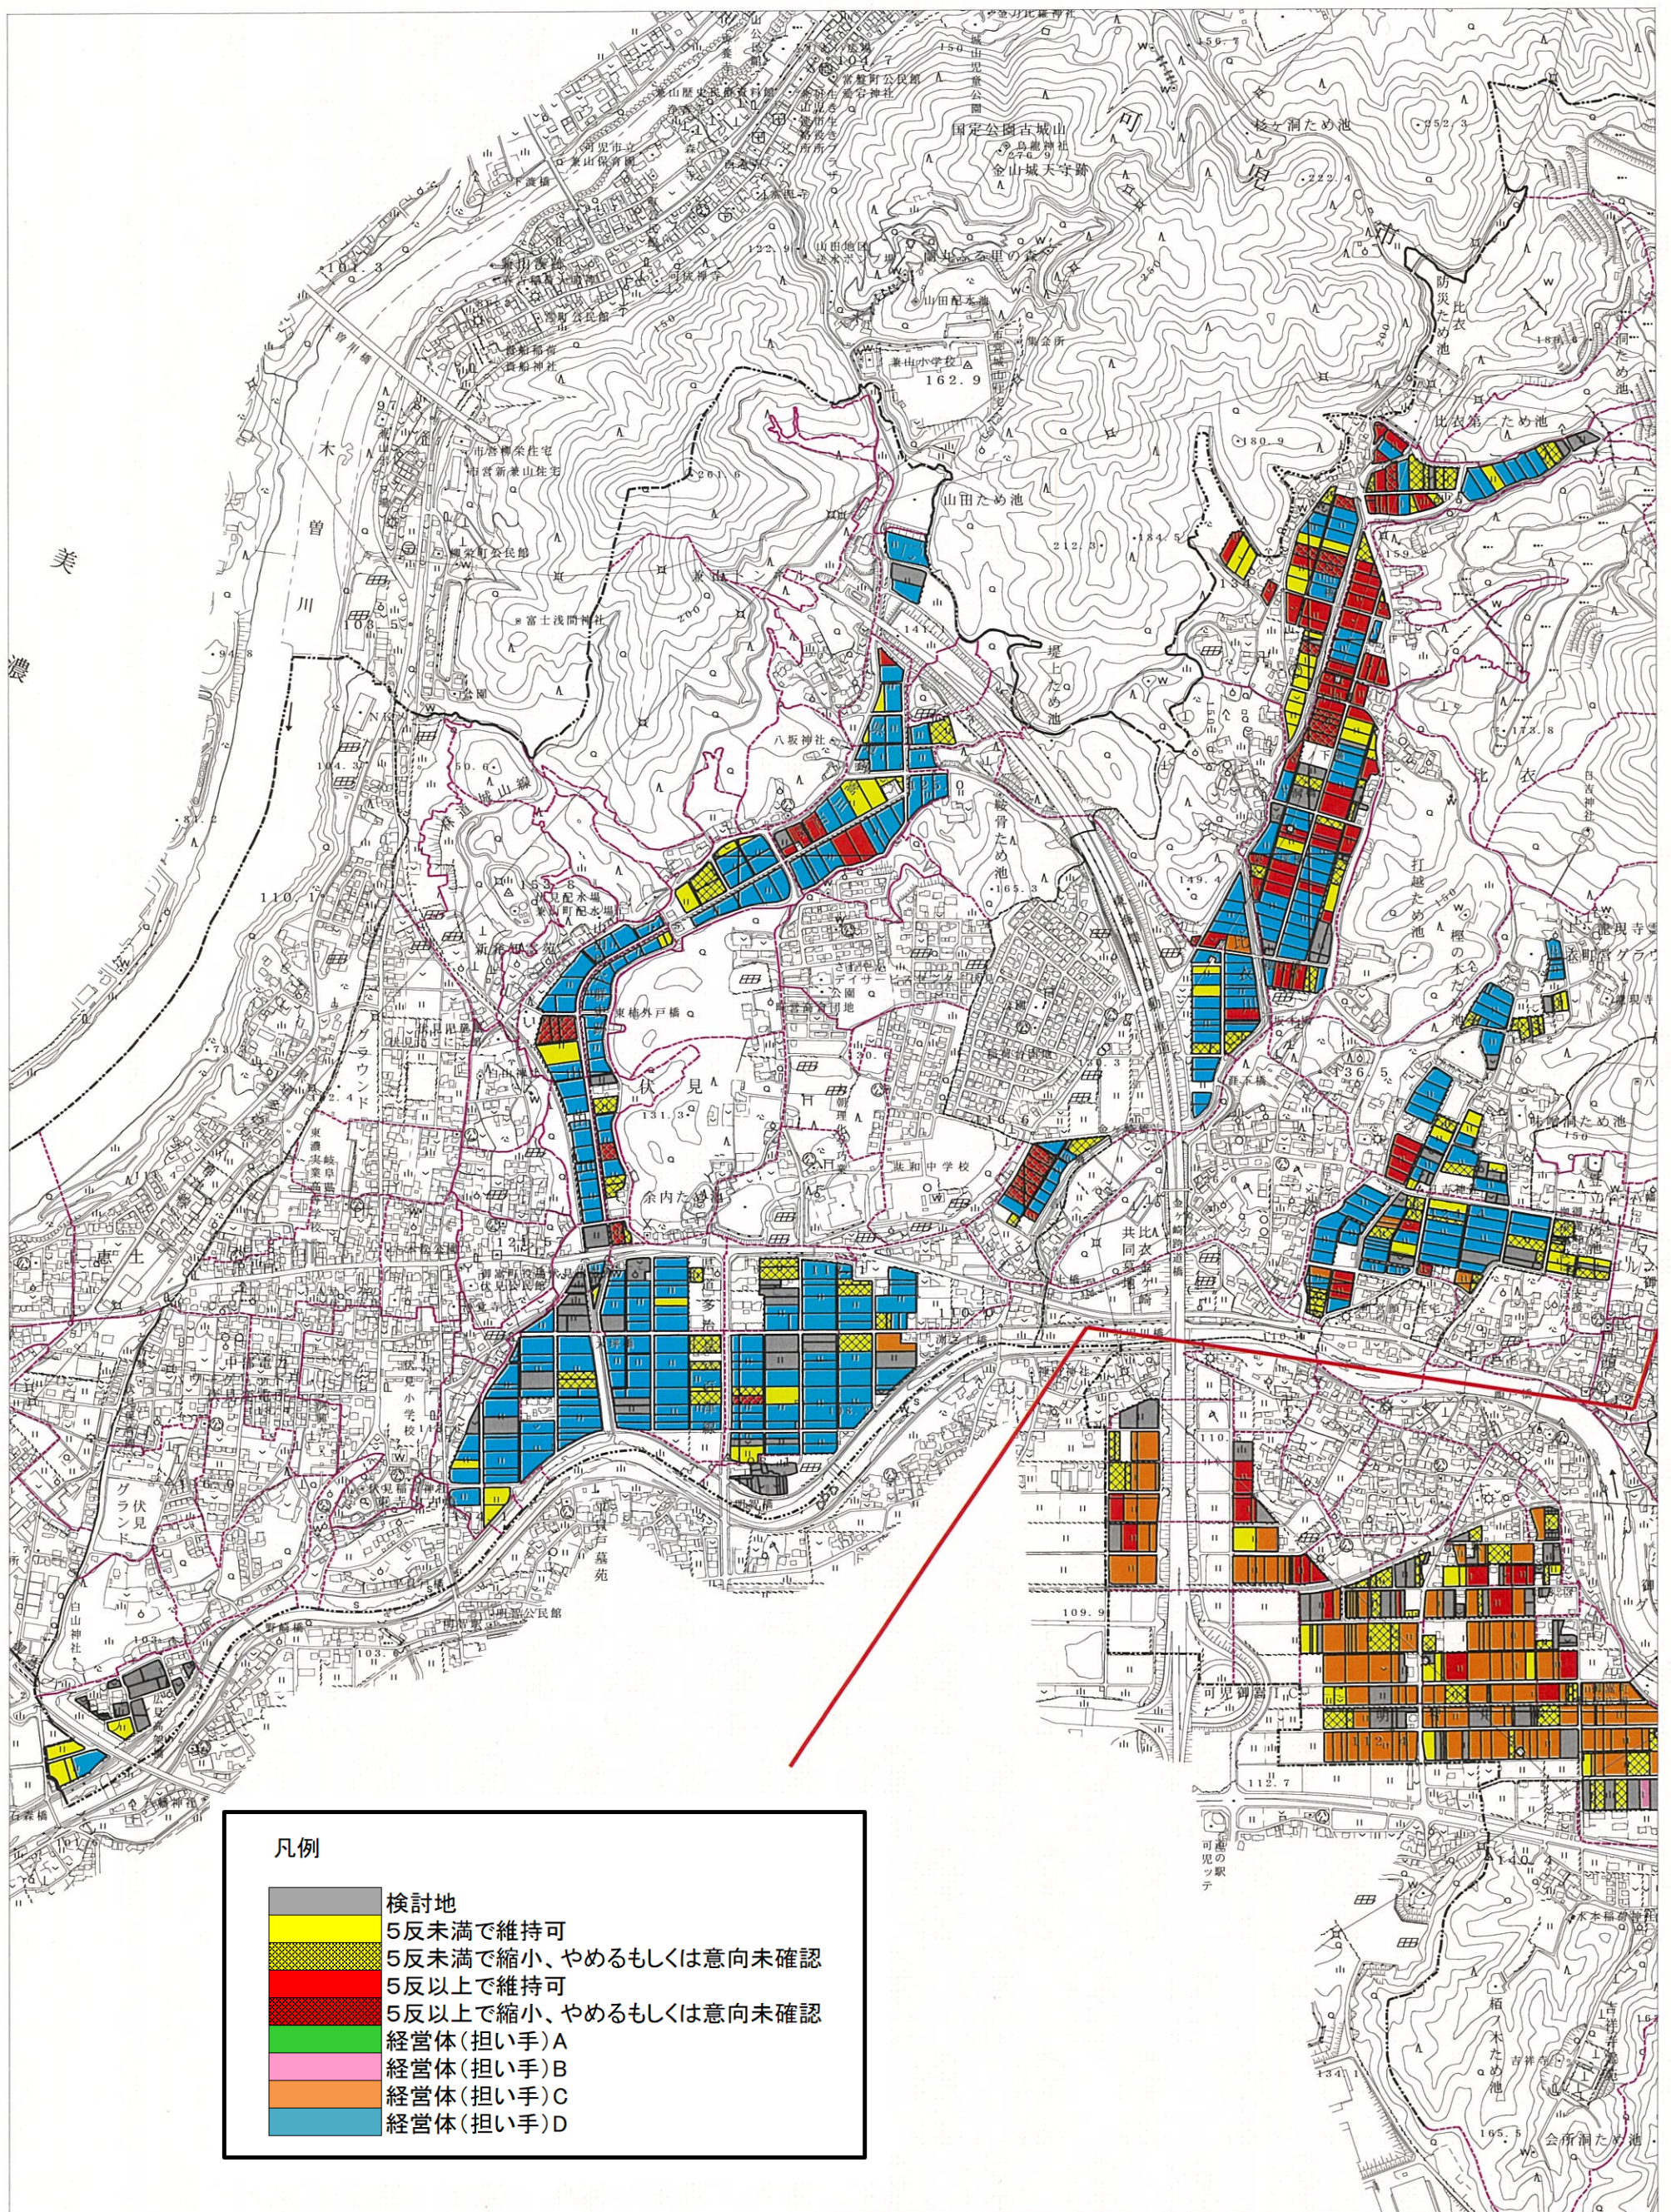

# 伏見地区 目標地図

凡例

■ (Grey)	検討地
■ (Yellow)	5反未満で維持可
■ (Yellow with diagonal lines)	5反未満で縮小、やめるもしくは意向未確認
■ (Red)	5反以上で維持可
■ (Red with diagonal lines)	5反以上で縮小、やめるもしくは意向未確認
■ (Green)	経営体(担い手)A
■ (Pink)	経営体(担い手)B
■ (Orange)	経営体(担い手)C
■ (Blue)	経営体(担い手)D

1:11,000 0 1km

この図面は、空中写真をもとに作成した資料である為、公図とは異なるものである。